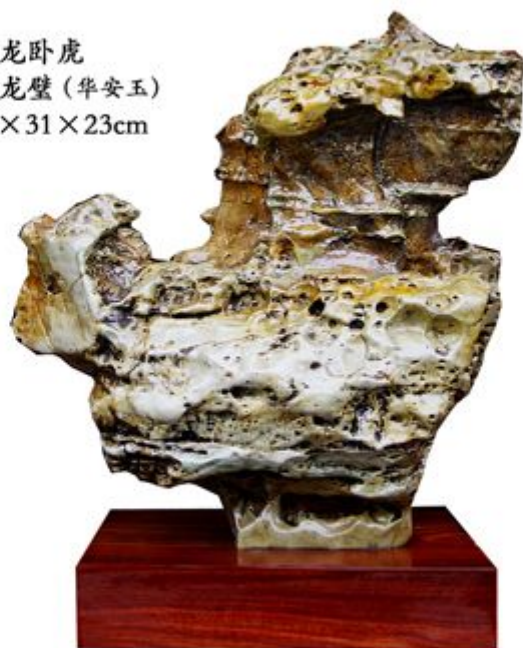

奇石鉴赏[114P]

天然藏石之一 抽象肌理色彩篇

题名：外星人
石种：九龙壁（华安玉）
规格：23×33×26cm

题名：天外来客
石种：九龙壁（华安玉）
规格：34×30×20cm

题名：中国韵
石种：九龙壁（华安玉）
规格：50×55×28cm

题名：藏龙卧虎
石种：九龙壁（华安玉）
规格：38×31×23cm

题名：鸡犬升天
石种：九龙壁（华安玉）
规格：47×43×28cm

题名: 大金狮
石种: 九龙壁 (华安玉)
规格: 62×63×50cm

题名: 面面俱到
石种: 九龙壁 (华安玉)
规格: 26×33×23cm

题名：城雕
石种：九龙壁（华安玉）
规格：100×130×65cm

题名：天下第一
石种：九龙壁（华安玉）
规格：5X36X6cm

题名：平步青云
石种：九龙壁（华安玉）
规格：26×17×10cm

题名：匙
石种：九龙壁（华安玉）
规格：12×3.5×1.2cm

题名：美伦美奂
石种：九龙壁（华安玉）
规格：35×47×23cm

题名：手舞足蹈
石种：九龙壁（华安玉）
规格：30×18×15cm