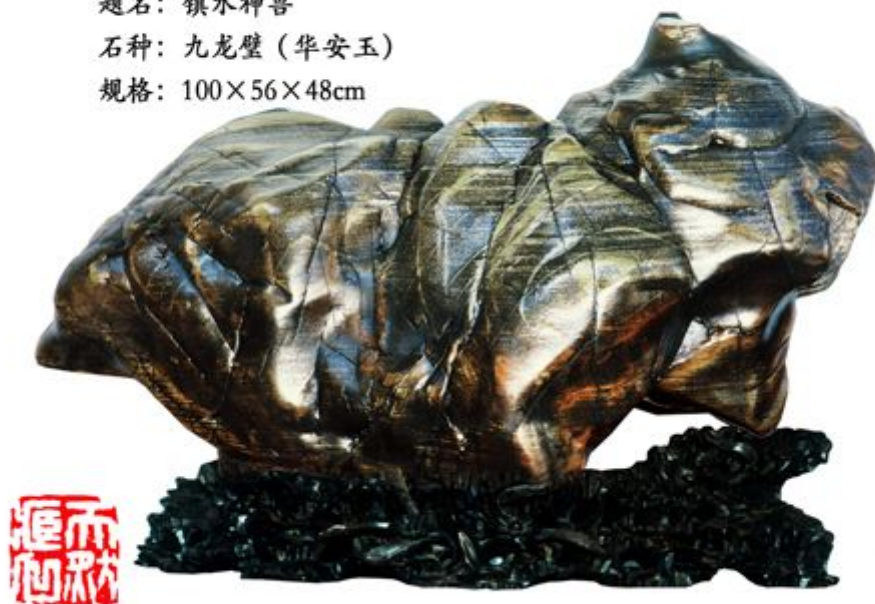

题名：玉龟
石种：九龙壁（华安玉）
规格：206×82×83cm

题名：龙龟献宝
石种：九龙壁（华安玉）
规格：215×181×136cm

题名：金龟
石种：九龙壁（华安玉）
规格：18×6×13cm

题名：金钱龟
石种：九龙壁（华安玉）
规格：16×6×12cm

题名：神龟驮宝
石种：九龙壁（华安玉）
规格：45×48×31cm

题名：海龟
石种：九龙壁（华安玉）
规格：16×5×15cm

题名：陆龟 石种：九龙壁（华安玉） 规格：20×7×16cm

题名：麒麟
石种：九龙壁（华安玉）
规格：26×31×16cm

题名：恐龙
石种：九龙壁（华安玉）
规格：30×50×25cm

题名：镇水神兽
石种：九龙壁（华安玉）
规格：100×56×48cm

题名：海狮

石种：九龙壁（华安玉）

规格：33×45×22cm

题名：兽

石种：九龙壁（华安玉）