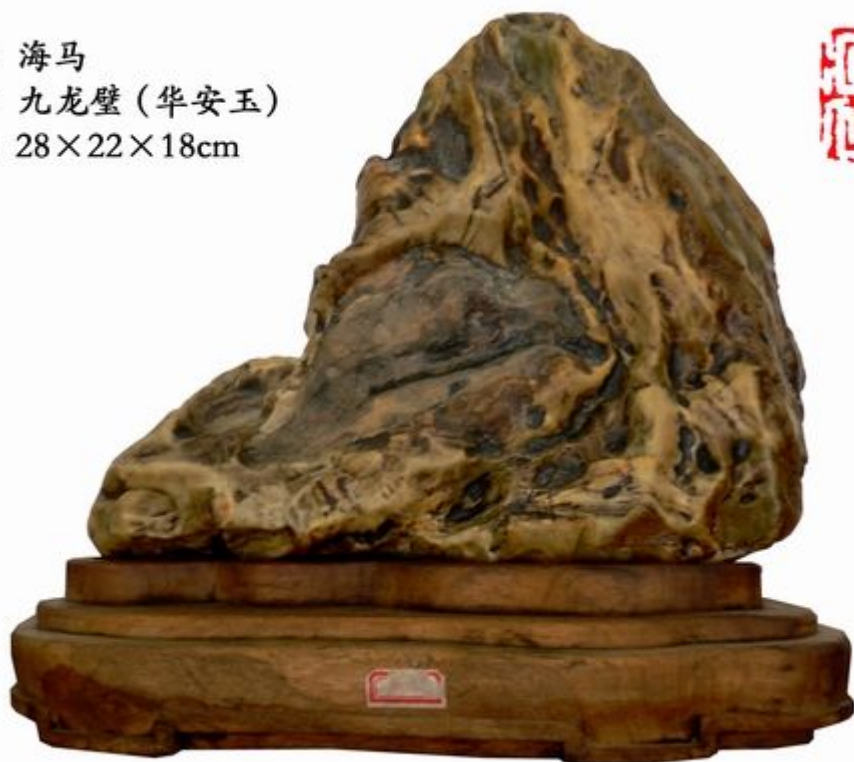

题名：麒麟
石种：九龙壁（华安玉）
规格：26×31×16cm

题名：恐龙
石种：九龙壁（华安玉）
规格：30×50×25cm

题名：镇水神兽
石种：九龙壁（华安玉）
规格：100×56×48cm

题名：海狮

石种：九龙壁（华安玉）

规格：33×45×22cm

题名：兽

石种：九龙壁（华安玉）

规格：28×16×13cm

题名：小熊
石种：沙漠漆
规格：8×16×9cm

题名：雄狮
石种：沙漠漆
规格：15×13×8cm

题名：欢天喜地
石种：九龙壁（华安玉）
规格：51×51×26cm

题名：狮子滚球
石种：九龙壁（华安玉）
规格：22×19×20cm

题名：海马
石种：九龙壁（华安玉）
规格：28×22×18cm

题名：大鲸鱼
石种：九龙壁（华安玉）
规格：100×46×38cm

题名：桂鱼 石种：九龙壁 规格：48×25×13cm

题名：鱼跃龙门
石种：九龙壁（华安玉）
规格：20×5.3×2.0cm

题名：海豚
石种：九龙壁（华安玉）
规格：26X50X23cm

题名：激流勇进 石种：九龙壁 规格：66×36×18cm

题名：海之骄子 石种：九龙壁 规格：266×86×90cm

题名：鱼之韵
石种：九龙壁（华安玉）
规格：35×16×16cm

题名：青蛙
石种：九龙壁（华安玉）
规格：14×8×14cm