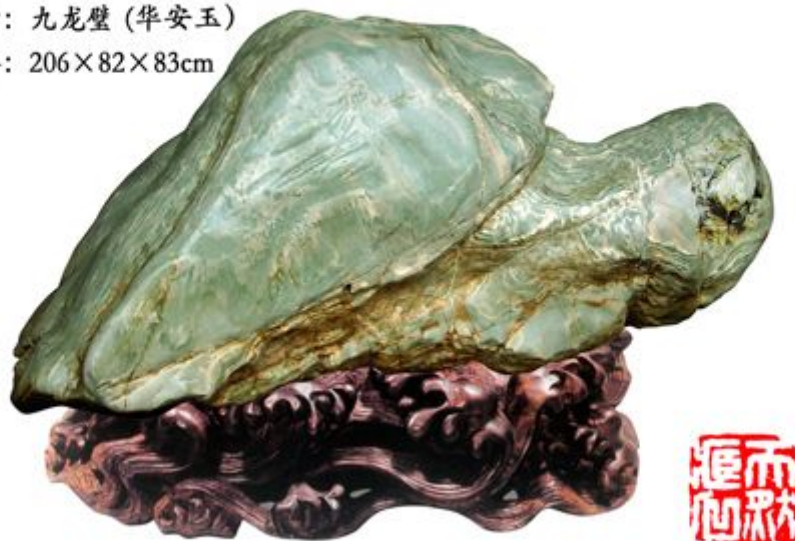

题名：见红大吉
石种：红宝石
规格：29×36×23cm

正面

题名：见红大吉
石种：红宝石
规格：29×36×23cm

反面

题名：翠玉
石种：九龙壁（华安玉）
规格：32×38×30cm

天然藏石之一

动物、植物篇

题名：动物世界
石种：沙漠漆

题名：玉龟
石种：九龙壁（华安玉）
规格：206×82×83cm

题名：龙龟献宝
石种：九龙壁（华安玉）
规格：215×181×136cm

题名：金龟
石种：九龙壁（华安玉）
规格：18×6×13cm

题名：金钱龟
石种：九龙壁（华安玉）
规格：16×6×12cm

题名：神龟驮宝
石种：九龙壁（华安玉）
规格：45×48×31cm

题名：海龟
石种：九龙壁（华安玉）
规格：16×5×15cm

题名：陆龟 石种：九龙壁（华安玉） 规格：20×7×16cm