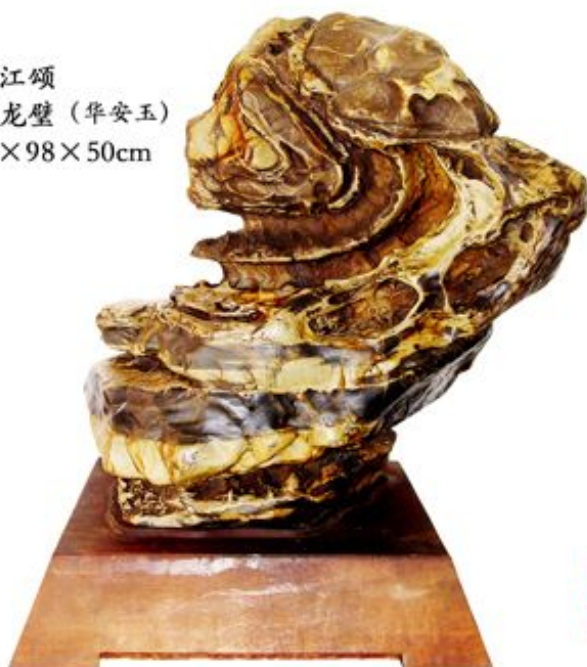

题名：
肌理飞扬
石种：九龙壁（华安玉）
规格：26×33×12cm

题名：肌理
石种：九龙壁（华安玉）
规格：30×35×18cm

题名：纹韵
石种：九龙壁（华安玉）
规格：13×13×6cm

题名：日食
石种：九龙壁（华安玉）
规格：22X32X20cm

题名：月食
石种：九龙壁（华安玉）
规格：20X26X15cm

题名：万古石花
石种：九龙壁（华安玉）
规格：43×43×11cm

题名：翅膀
石种：九龙壁（华安玉）
规格：22×33×8cm

题名：顺其自然
石种：九龙壁（华安玉）
规格：28X75X22cm

题名：谁持彩练当空舞
石种：九龙壁（华安玉）
规格：45X32X15cm

题名：岁月流痕
石种：九龙壁（华安玉）
规格：28×28×15cm

题名：墨韵
石种：九龙壁（华安玉）
规格：26×36×22cm

题名：八卦
石种：九龙壁（华安玉）
规格：35×35×30cm

题名：龙江颂
石种：九龙壁（华安玉）
规格：95×98×50cm

题名：图腾 石种：九龙壁 规格：246×86×90cm

题名：见红大吉
石种：红宝石
规格：29×36×23cm

正面

题名：见红大吉
石种：红宝石
规格：29×36×23cm

反面

题名：翠玉
石种：九龙壁（华安玉）
规格：32×38×30cm

天然藏石之一

动物、植物篇

题名：动物世界
石种：沙漠漆