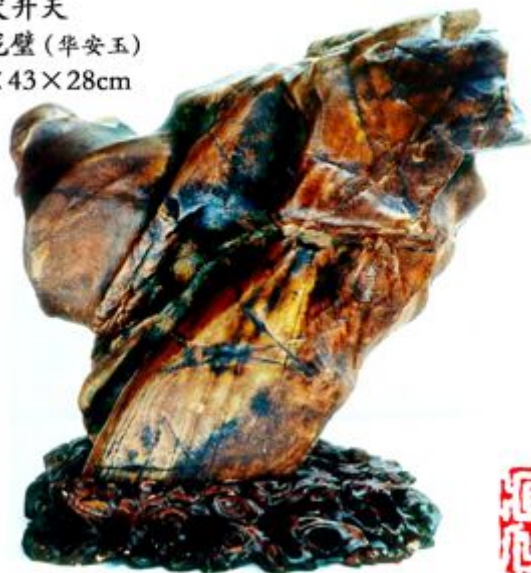

奇石鉴赏[114P]

天然藏石之一 抽象肌理色彩篇

题名：外星人
石种：九龙壁（华安玉）
规格：23×33×26cm

题名：天外来客
石种：九龙壁（华安玉）
规格：34×30×20cm

题名：中国韵
石种：九龙壁（华安玉）
规格：50×55×28cm

题名：藏龙卧虎
石种：九龙壁（华安玉）
规格：38×31×23cm

题名：鸡犬升天
石种：九龙壁（华安玉）
规格：47×43×28cm

题名: 大金狮
石种: 九龙壁 (华安玉)
规格: 62×63×50cm

题名: 面面俱到
石种: 九龙壁 (华安玉)
规格: 26×33×23cm

题名：城雕
石种：九龙壁（华安玉）
规格：100×130×65cm

题名：天下第一
石种：九龙壁（华安玉）
规格：5X36X6cm

题名：平步青云
石种：九龙壁（华安玉）
规格：26×17×10cm

题名：匙
石种：九龙壁（华安玉）
规格：12×3.5×1.2cm

题名：美伦美奂
石种：九龙壁（华安玉）
规格：35×47×23cm

题名：手舞足蹈
石种：九龙壁（华安玉）
规格：30×18×15cm

题名：
肌理飞扬
石种：九龙壁（华安玉）
规格：26×33×12cm

题名：肌理
石种：九龙壁（华安玉）
规格：30×35×18cm

题名：纹韵
石种：九龙壁（华安玉）
规格：13×13×6cm

题名：日食
石种：九龙壁（华安玉）
规格：22X32X20cm

题名：月食
石种：九龙壁（华安玉）
规格：20X26X15cm

题名：万古石花
石种：九龙壁（华安玉）
规格：43×43×11cm

题名：翅膀
石种：九龙壁（华安玉）
规格：22×33×8cm

题名：见红大吉
石种：红宝石
规格：29×36×23cm

正面

题名：见红大吉
石种：红宝石
规格：29×36×23cm

反面

题名：翠玉
石种：九龙壁（华安玉）
规格：32×38×30cm

天然藏石之一

动物、植物篇

题名：动物世界
石种：沙漠漆